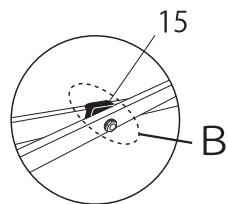

DR30-17/DR30-15/DR30-14/DR30-08

※1 拡大図

※2 拡大図

※ご発注の際は発注書(P36)をご利用ください。

※A~Gのボルトセットは、図示部の組み立てに必要なボルト、ナットおよびワッシャーがセットになっています。

※1 取り外しが困難なためセットでの販売 (¥12,500+税)

モデル名		DR30-17	DR30-15	DR30-14	DR30-08	
脚部ロック		L型ロック	L型ロック	ブルピンロック	ロックボタン	
No.	パーツ名	注文型番	注文型番	注文型番	注文型番	価格(税別)
1	ピークポール上部キャップ付	A1-A0596□□	A1-A0492	A1-A0460	A1-A0089	¥3,000
2	ピークポール下部	A1-A0597□□	A1-A0493	A1-A0461	A1-A0090	¥2,700
3	ポールスライダー	A1-A0598□□	A1-A0494	A1-A0091		¥1,700
4	トラス中 A	A1-A0599□□	A1-A0495 (1455mm)	A1-A0462 (1455mm)	A1-A0092 (1490mm)	¥2,300
5	トラス中 B	A1-A0600□□	A1-A0495 (1455mm)	A1-A0462 (1455mm)	A1-A0093 (1440mm)	¥2,300
6	トラス大	A1-A0601□□	A1-A0496 (1500mm)	A1-A0094 (1500mm)		¥2,300
7	スライダー	A1-A0602	A1-A0497	A1-A0095		¥2,200
8	コーナーポスト上部	A1-A0603□□※	A1-A0498*1	A1-A0463	A1-A0096	¥8,000
9	コーナーポスト下部			A1-A0464	A1-A0097	¥4,500
10	完成フレーム スタンダード色 (ホワイト)	DRF30-17	DRF30-15	—	—	¥59,000
	完成フレーム オプション色	DRF30-17□□	—	—	—	オープン価格
11	天幕250D スタンダード色	DRT30-17□□	DRT30-15□□	—	—	¥40,800
12	天幕500D オプション色	DRT30-17□□	DRT30-15□□	—	—	¥115,200
13	杭4本	PEG25-4				¥1,200
14	ローラーキャリアバッグ	BAG-024	BAG-022	—	—	¥14,400
15	トラスワッシャー6mm	A1-A0499		A1-A0058		¥100
16	トラスワッシャー13mm	A1-A0500		A1-A0300		¥100
17	ロックボタン	—	—	—	A1-A0170	¥900
18	下部ブルピンロック	—	—	A1-A0465	—	¥900
A	ボルトセットA	A1-A0501		A1-A0107		¥600
B	ボルトセットB	A1-A0502		A1-A0108		¥200
C	ボルトセットC	A1-A0507	A1-A0503	A1-A0109		¥200
D	ボルトセットD	A1-A0504		A1-A0110		¥200
E	ボルトセットE	A1-A0505		A1-A0111		¥200
F	ボルトセットF	A1-A0506		A1-A0112		¥300
G	ボルトセットG	A1-A0507	—	A1-A0466	A1-A0110	¥200