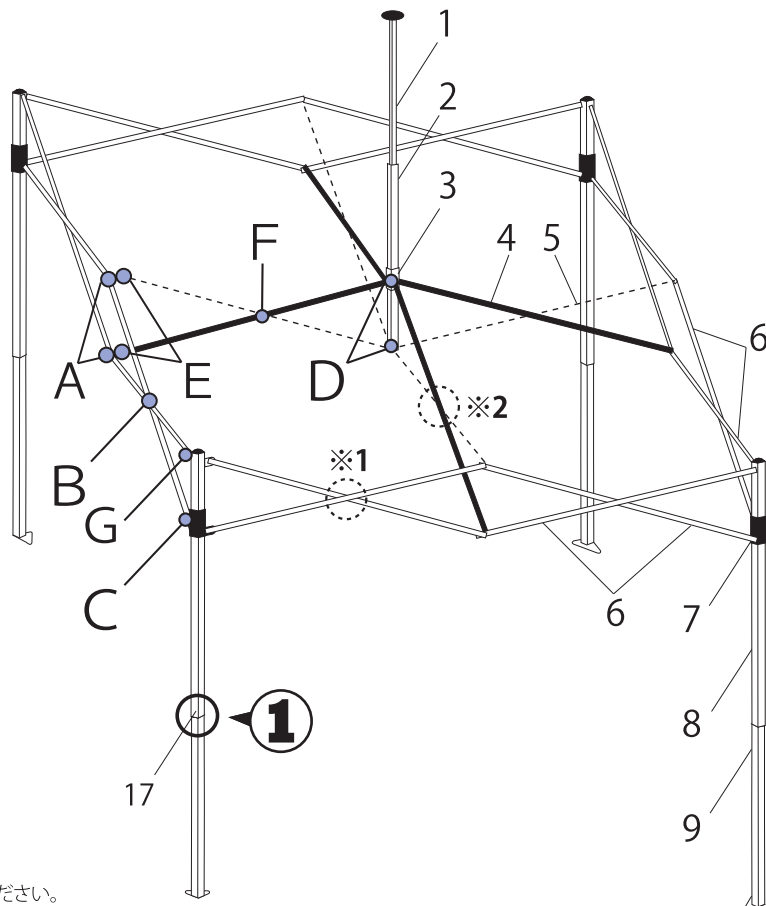

DR30-17/DR30-15/DR30-14/DR30-08

※1 拡大図

※2 拡大図

※ご発注の際は発注書(P36)をご利用ください。

※A~Gのボルトセットは、図示部の組み立てに必要なボルト、ナットおよびワッシャーがセットになっています。

※1 取り外しが困難なためセットでの販売 (¥12,500+税)

モデル名		DR30-17	DR30-15	DR30-14	DR30-08	
脚部ロック		L型ロック	L型ロック	ブルピンロック	ロックボタン	
No.	パーツ名	注文型番	注文型番	注文型番	注文型番	価格(税別)
1	ピークポール上部キャップ付	A1-A0596□□	A1-A0492	A1-A0460	A1-A0089	¥3,000
2	ピークポール下部	A1-A0597□□	A1-A0493	A1-A0461	A1-A0090	¥2,700
3	ポールスライダー	A1-A0598□□	A1-A0494	A1-A0091		¥1,700
4	トラス中 A	A1-A0599□□	A1-A0495 (1455mm)	A1-A0462 (1455mm)	A1-A0092 (1490mm)	¥2,300
5	トラス中 B	A1-A0600□□	A1-A0495 (1455mm)	A1-A0462 (1455mm)	A1-A0093 (1440mm)	¥2,300
6	トラス大	A1-A0601□□	A1-A0496 (1500mm)	A1-A0094 (1500mm)		¥2,300
7	スライダー	A1-A0602	A1-A0497	A1-A0095		¥2,200
8	コーナーポスト上部	A1-A0603□□※	A1-A0498*1	A1-A0463	A1-A0096	¥8,000
9	コーナーポスト下部			A1-A0464	A1-A0097	¥4,500
10	完成フレーム スタンダード色 (ホワイト)	DRF30-17	DRF30-15	—	—	¥59,000
	完成フレーム オプション色	DRF30-17□□	—	—	—	オープン価格
11	天幕250D スタンダード色	DRT30-17□□	DRT30-15□□	—	—	¥40,800
12	天幕500D オプション色	DRT30-17□□	DRT30-15□□	—	—	¥115,200
13	杭4本	PEG25-4				¥1,200
14	ローラーキャリアバッグ	BAG-024	BAG-022	—	—	¥14,400
15	トラスワッシャー6mm	A1-A0499		A1-A0058		¥100
16	トラスワッシャー13mm	A1-A0500		A1-A0300		¥100
17	ロックボタン	—	—	—	A1-A0170	¥900
18	下部ブルピンロック	—	—	A1-A0465	—	¥900
A	ボルトセットA	A1-A0501		A1-A0107		¥600
B	ボルトセットB	A1-A0502		A1-A0108		¥200
C	ボルトセットC	A1-A0507	A1-A0503	A1-A0109		¥200
D	ボルトセットD	A1-A0504		A1-A0110		¥200
E	ボルトセットE	A1-A0505		A1-A0111		¥200
F	ボルトセットF	A1-A0506		A1-A0112		¥300
G	ボルトセットG	A1-A0507	—	A1-A0466	A1-A0110	¥200

●天幕発注の際は色コードを付加してください。例) 青 DRT30-17BL

※1 オプションカラー・グリーン=GR・レッド=RD・イエロー=YL・パープル=PP・オレンジ=OR・グレー=GY・ピンク=PK・ベージュ=BJ・ブラック=BK・アイボリー=IV・ブラウン=BR・ワインレッド=WR・ダークグリーン=DG・ラベンダー=LV・ゴールド=MG・ライラック=LL・エメラルド=EM・ライトブルー=LB・ネイビー=NV・カムフラージュ=CM・複数色=MC