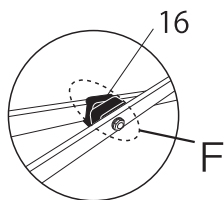

DR30-17/DR30-15/DR30-14/DR30-08

※1 拡大図

※2 拡大図

※ご発注の際は発注書(P36)をご利用ください。

※A~Gのボルトセットは、図示部の組み立てに必要なボルト、ナットおよびワッシャーがセットになっています。

※1 取り外しが困難なためセットでの販売 (¥12,500+税)

モデル名		DR30-17	DR30-15	DR30-14	DR30-08	
脚部ロック		L型ロック	L型ロック	ブルピンロック	ロックボタン	
No.	パーツ名	注文型番	注文型番	注文型番	注文型番	価格(税別)
1	ピークポール上部キャップ付	A1-A0596□□	A1-A0492	A1-A0460	A1-A0089	¥3,000
2	ピークポール下部	A1-A0597□□	A1-A0493	A1-A0461	A1-A0090	¥2,700
3	ポールスライダー	A1-A0598□□	A1-A0494	A1-A0091		¥1,700
4	トラス中 A	A1-A0599□□	A1-A0495 (1455mm)	A1-A0462 (1455mm)	A1-A0092 (1490mm)	¥2,300
5	トラス中 B	A1-A0600□□	A1-A0495 (1455mm)	A1-A0462 (1455mm)	A1-A0093 (1440mm)	¥2,300
6	トラス大	A1-A0601□□	A1-A0496 (1500mm)	A1-A0094 (1500mm)		¥2,300
7	スライダー	A1-A0602	A1-A0497	A1-A0095		¥2,200
8	コーナーポスト上部	A1-A0603□□※	A1-A0498*1	A1-A0463	A1-A0096	¥8,000
9	コーナーポスト下部			A1-A0464	A1-A0097	¥4,500
10	完成フレーム スタンダード色 (ホワイト)	DRF30-17	DRF30-15	—	—	¥59,000
	完成フレーム オプション色	DRF30-17□□	—	—	—	オープン価格
11	天幕250D スタンダード色	DRT30-17□□	DRT30-15□□	—	—	¥40,800
12	天幕500D オプション色	DRT30-17□□	DRT30-15□□	—	—	¥115,200
13	杭4本	PEG25-4				¥1,200
14	ローラーキャリアバッグ	BAG-024	BAG-022	—	—	¥14,400
15	トラスワッシャー6mm	A1-A0499		A1-A0058		¥100
16	トラスワッシャー13mm	A1-A0500		A1-A0300		¥100
17	ロックボタン	—	—	—	A1-A0170	¥900
18	下部ブルピンロック	—	—	A1-A0465	—	¥900
A	ボルトセットA	A1-A0501		A1-A0107		¥600
B	ボルトセットB	A1-A0502		A1-A0108		¥200
C	ボルトセットC	A1-A0507	A1-A0503	A1-A0109		¥200
D	ボルトセットD	A1-A0504		A1-A0110		¥200
E	ボルトセットE	A1-A0505		A1-A0111		¥200
F	ボルトセットF	A1-A0506		A1-A0112		¥300
G	ボルトセットG	A1-A0507	—	A1-A0466	A1-A0110	¥200

●天幕発注の際は色コードを付加してください。例) 青 DRT30-17BL

※1 オプションカラー・グリーン=GR・レッド=RD・イエロー=YL・パープル=PP・オレンジ=OR・グレー=GY・ピンク=PK・ベージュ=BJ・ブラック=BK・アイボリー=IV・ブラウン=BR・ワインレッド=WR・ダークグリーン=DG・ラベンダー=LV・ゴールド=MG・ライラック=LL・エメラルド=EM・ライトブルー=LB・ネイビー=NV・カムフラージュ=CM・複数色=MC