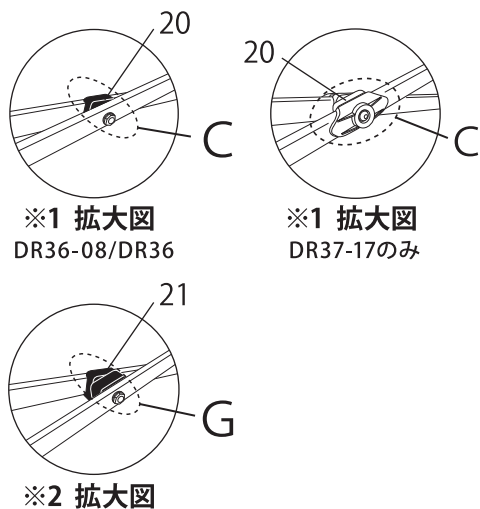

DR37-17/DR36-08/DR36

※ご発注の際は発注書(P32)をご利用ください。
 ※A~Iのボルトセットは、図示部の組み立てに必要なボルト、ナットおよびワッシャーがセットになっています。
 ※記載外のモデルにつきましては、正規代理店にお問い合わせいただくかイージーアップ ホームページをご覧ください。

モデル名	DR37-17	DR36-08	DR36		
1 脚部ロック	L型ロック	L型ロック	ロックボタン		
No.	パーツ名	注文型番	注文型番	価格(税別)	
1	ピークポール上部キャップ付	A1-A0604□□	A1-A0113	¥2,300	
2	ピークポール下部	A1-A0605□□	A1-A0114	¥2,700	
3	ポールスライダー	A1-A0606□□	A1-A0115	¥1,700	
4	トラス 中央	A1-A0607□□	A1-A0116	¥2,300	
5	トラス 中 A	A1-A0608□□(1190mm)	A1-A0117	¥2,300	
6	トラス 中 B	A1-A0608□□(1190mm)	A1-A0118	¥2,300	
7	トラス 大 A	A1-A0617□□(1230mm)	A1-A0119(1165mm)	A1-A0120(1155mm)	¥2,300
8	トラス 大 B (1240mm)	A1-A0609□□(1240mm)	A1-A0121(1175mm)	A1-A0120(1155mm)	¥2,300
9	センターブラケット	—	A1-A0122	A1-A0123	¥2,200
10	スライダー	A1-A0552	A1-A0095		¥2,200
11	コーナーポスト上部	*A1-A0616	A1-A0125	A1-A0126	¥8,100
12	コーナーポスト下部		A1-A0127	—	¥4,400
13	完成フレーム	DRF37-17□□	DRF36-08	—	¥79,000
14	天幕250D スタンダード色(青)	DRT37-17□□	DRT36-BL		¥52,800
15	天幕250D スタンダード色(赤)		DRT36-RD		¥52,800
16	天幕250D スタンダード色(白)		DRT36-WH		¥52,800
17	天幕500D オプション色	DRT37-17□□	DRT36-□□※1		¥120,000
18	杭4本	PEG25-4			¥1,200
19	収納カバー	BAG111	BAG-110		¥5,800
20	トラスワッシャー	A1-A0557(7mm)	A1-A0058		¥100
21	トラスワッシャー 13mm	A1-A0500	A1-A0300		¥100
22	天幕固定ナット	A1-A0172			¥400
23	ロックボタン	—	—	A1-A0170	¥900
24	L型ロック	—	A1-A0137	—	¥2,200
A	ボルトセットA(天幕固定ナット)	A1-A0559	A1-A0138		¥900
B	ボルトセットB(L型金具附属)	A1-A0560	A1-A0139		¥600
C	ボルトセットC	A1-A0561	A1-A0140		¥200
D	ボルトセットD	A1-A0179	A1-A0141		¥200
E	ボルトセットE	A1-A0179	A1-A0142		¥200
F	ボルトセットF	A1-A0618	A1-A0143		¥300
G	ボルトセットG	A1-A0619	A1-A0144		¥200
H	ボルトセットH	A1-A0179	A1-A0145		¥200
I	ボルトセットI	—	A1-A0146	A1-A0301	¥200

●天幕発注の際は色コードを付加してください。例)グリーン DRT36-17GR

※1 オプションカラー・グリーン=GR・イエロー=YL・パープル=PP・オレンジ=OR・グレー=GY・ピンク=PK・ベージュ=BJ・ブラック=BK・アイボリー=IV・ブラウン=BR・ワインレッド=WR・ダークグリーン=DG・ラベンダー=LV・ゴールド=MG・ライラック=LL・エメラルド=EM・ライトブルー=LB・ネイビー=NV・カムフラージュ=CM・複数色=MC