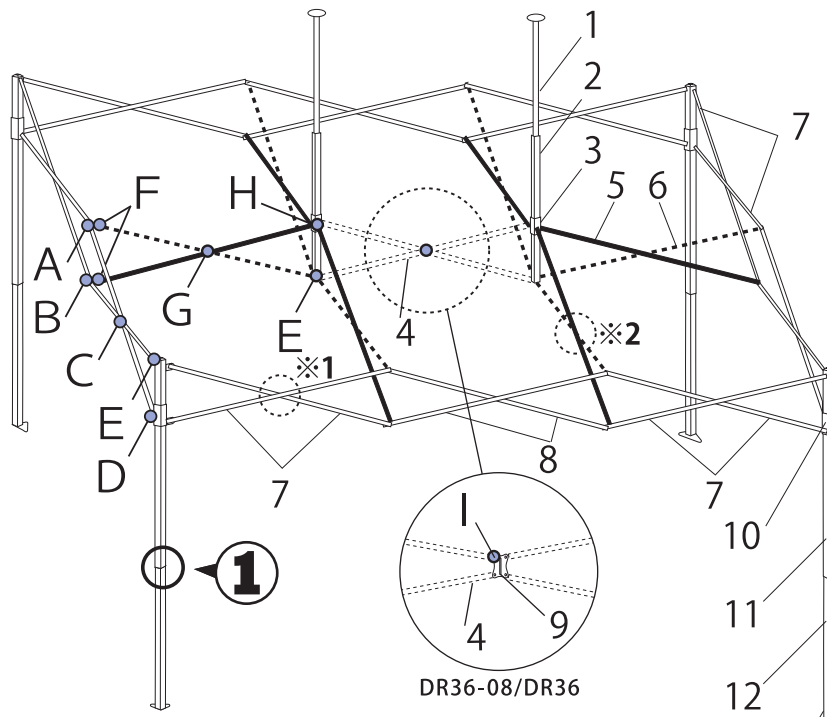

DR37-17/DR36-08/DR36

※ご発注の際は発注書(P32)をご利用ください。
 ※A~Iのボルトセットは、図示部の組み立てに必要なボルト、ナットおよびワッシャーがセットになっています。
 ※記載外のモデルにつきましては、正規代理店にお問い合わせいただくかイージーアップ ホームページをご覧ください。

モデル名	DR37-17	DR36-08	DR36		
1 脚部ロック	L型ロック	L型ロック	ロックボタン		
No.	パーツ名	注文型番	注文型番	価格(税別)	
1	ピークポール上部キャップ付	A1-A0604□□	A1-A0113	¥2,300	
2	ピークポール下部	A1-A0605□□	A1-A0114	¥2,700	
3	ポールスライダー	A1-A0606□□	A1-A0115	¥1,700	
4	トラス 中央	A1-A0607□□	A1-A0116	¥2,300	
5	トラス 中 A	A1-A0608□□(1190mm)	A1-A0117	¥2,300	
6	トラス 中 B	A1-A0608□□(1190mm)	A1-A0118	¥2,300	
7	トラス 大 A	A1-A0617□□(1230mm)	A1-A0119(1165mm)	A1-A0120(1155mm)	¥2,300
8	トラス 大 B (1240mm)	A1-A0609□□(1240mm)	A1-A0121(1175mm)	A1-A0120(1155mm)	¥2,300
9	センターブラケット	—	A1-A0122	A1-A0123	¥2,200
10	スライダー	A1-A0552	A1-A0095		¥2,200
11	コーナーポスト上部	*A1-A0616	A1-A0125	A1-A0126	¥8,100
12	コーナーポスト下部		A1-A0127	—	¥4,400
13	完成フレーム	DRF37-17□□	DRF36-08	—	¥79,000
14	天幕250D スタンダード色(青)	DRT37-17□□	DRT36-BL		¥52,800
15	天幕250D スタンダード色(赤)		DRT36-RD		¥52,800
16	天幕250D スタンダード色(白)		DRT36-WH		¥52,800
17	天幕500D オプション色	DRT37-17□□	DRT36-□□※1		¥120,000
18	杭4本	PEG25-4			¥1,200
19	収納カバー	BAG111	BAG-110		¥5,800
20	トラスワッシャー	A1-A0557(7mm)	A1-A0058		¥100
21	トラスワッシャー 13mm	A1-A0500	A1-A0300		¥100
22	天幕固定ナット	A1-A0172			¥400
23	ロックボタン	—	—	A1-A0170	¥900
24	L型ロック	—	A1-A0137	—	¥2,200
A	ボルトセットA(天幕固定ナット)	A1-A0559	A1-A0138		¥900
B	ボルトセットB(L型金具附属)	A1-A0560	A1-A0139		¥600
C	ボルトセットC	A1-A0561	A1-A0140		¥200
D	ボルトセットD	A1-A0179	A1-A0141		¥200
E	ボルトセットE	A1-A0179	A1-A0142		¥200
F	ボルトセットF	A1-A0618	A1-A0143		¥300
G	ボルトセットG	A1-A0619	A1-A0144		¥200
H	ボルトセットH	A1-A0179	A1-A0145		¥200
I	ボルトセットI	—	A1-A0146	A1-A0301	¥200

●天幕発注の際は色コードを付加してください。例)グリーン DRT36-17GR

※1 オプションカラー・グリーン=GR・イエロー=YL・パープル=PP・オレンジ=OR・グレー=GY・ピンク=PK・ベージュ=BJ・ブラック=BK・アイボリー=IV・ブラウン=BR・ワインレッド=WR・ダークグリーン=DG・ラベンダー=LV・ゴールド=MG・ライラック=LL・エメラルド=EM・ライトブルー=LB・ネイビー=NV・カムフラージュ=CM・複数色=MC