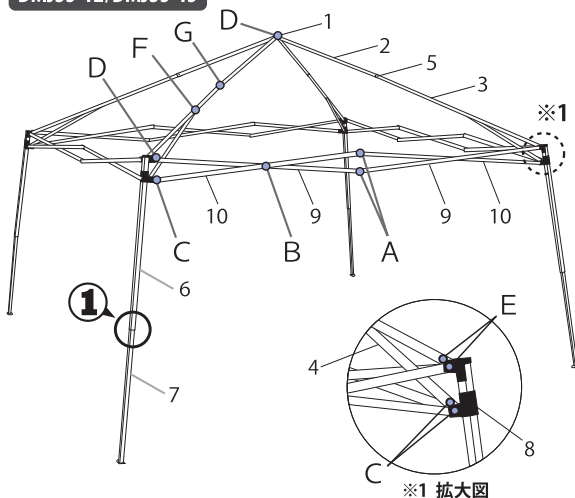

DMJ35-15/DMJ35-12/DMJ35

DMJ35

DMJ35-12/DMJ35-15

FAX099-257-4330 TEL0120-3210-66

テント専門店の有限会社ナンコー

※A～Gのボルトセットは、図示部の組み立てに必要なボルト、ナットおよびワッシャーがセットになっています。

モデル名		DMJ35-15	DMJ35-12	DMJ35	
 コーナーポスト上部 インナーカバー		 L型ロック	 薄型	 厚型	
No.	パーツ名	注文型番	注文型番	注文型番	価格(税別)
1	キャップ	A1-A0470	A1-A0001		¥ 900
2	ピークトラス先端	A1-A0479	A1-A0431	A1-A0400	¥ 1,800
3	ピークトラス根元	A1-A0480	A1-A0432	A1-A0401	¥ 2,200
4	ピークトラス根元ステー	A1-A0481	A1-A0433	A1-A0402	¥ 800
5	ピークトラス根元ワッシャー	A1-A0474	A1-A0005		¥ 800
6	コーナーポスト	A1-A0482*1	A1-A0434	A1-A0421	¥ 3,400
7	コーナーポスト		A1-A0435	A1-A0007	¥ 2,900
8	スライダー	A1-A0476	A1-A0008		¥ 1,500
9	トラスA	A1-A0483	A1-A0436(1320mm)	A1-A0407(995mm)	¥ 2,300
10	トラスB	A1-A0484	A1-A0437(1350mm)	A1-A0408(970mm)	¥ 2,300
11	トラス中央	—	—	A1-A0409(970mm)	¥ 2,300
12	完成フレーム	DMJF35-15	—	—	¥21,600
13	天幕	DMJT35-15BL	—	—	¥ 14,400
14	杭4本	PEG25-4	PEG25-4		¥ 1,200
15	ローラーキャリアバッグ	BAG-012	—	—	¥ 11,800
16	ロックボタン	A1-A0015	A1-A0015		¥ 600
A	ボルトセットA	A1-A0485	A1-A0016		¥ 300
B	ボルトセットB	A1-A0486	A1-A0017		¥ 300
C	ボルトセットC	A1-A0487	A1-A0018		¥ 200
D	ボルトセットD	A1-A0488	A1-A0019		¥ 200
E	ボルトセットE	A1-A0489	A1-A0020		¥ 200
F	ボルトセットF	A1-A0490	A1-A0021		¥ 300
G	ボルトセットG	A1-A0491	A1-A0022		¥ 200