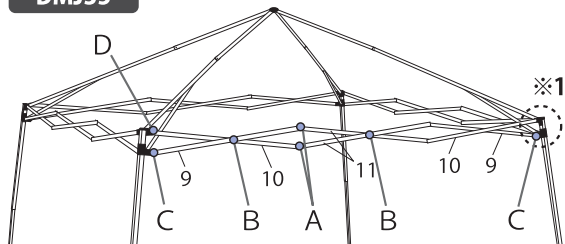

DMJ35-15/DMJ35-12/DMJ35

DMJ35

DMJ35-12/DMJ35-15

FAX099-257-4330 TEL0120-3210-66

テント専門店の有限会社ナンコー

※A～Gのボルトセットは、図示部の組み立てに必要なボルト、ナットおよびワッシャーがセットになっています。

モデル名		DMJ35-15	DMJ35-12	DMJ35	
 コーナーポスト上部 インナーカバー		 L型ロック	 薄型	 厚型	
No.	パーツ名	注文型番	注文型番	注文型番	価格(税別)
1	キャップ	A1-A0470	A1-A0001		¥ 900
2	ピークトラス先端	A1-A0479	A1-A0431	A1-A0400	¥ 1,800
3	ピークトラス根元	A1-A0480	A1-A0432	A1-A0401	¥ 2,200
4	ピークトラス根元ステー	A1-A0481	A1-A0433	A1-A0402	¥ 800
5	ピークトラス根元ワッシャー	A1-A0474	A1-A0005		¥ 800
6	コーナーポスト	A1-A0482*1	A1-A0434	A1-A0421	¥ 3,400
7	コーナーポスト		A1-A0435	A1-A0007	¥ 2,900
8	スライダー	A1-A0476	A1-A0008		¥ 1,500
9	トラスA	A1-A0483	A1-A0436(1320mm)	A1-A0407(995mm)	¥ 2,300
10	トラスB	A1-A0484	A1-A0437(1350mm)	A1-A0408(970mm)	¥ 2,300
11	トラス中央	—	—	A1-A0409(970mm)	¥ 2,300
12	完成フレーム	DMJF35-15	—	—	¥21,600
13	天幕	DMJT35-15BL	—	—	¥ 14,400
14	杭4本	PEG25-4	PEG25-4		¥ 1,200
15	ローラーキャリアバッグ	BAG-012	—	—	¥ 11,800
16	ロックボタン	A1-A0015	A1-A0015		¥ 600
A	ボルトセットA	A1-A0485	A1-A0016		¥ 300
B	ボルトセットB	A1-A0486	A1-A0017		¥ 300
C	ボルトセットC	A1-A0487	A1-A0018		¥ 200
D	ボルトセットD	A1-A0488	A1-A0019		¥ 200
E	ボルトセットE	A1-A0489	A1-A0020		¥ 200
F	ボルトセットF	A1-A0490	A1-A0021		¥ 300
G	ボルトセットG	A1-A0491	A1-A0022		¥ 200