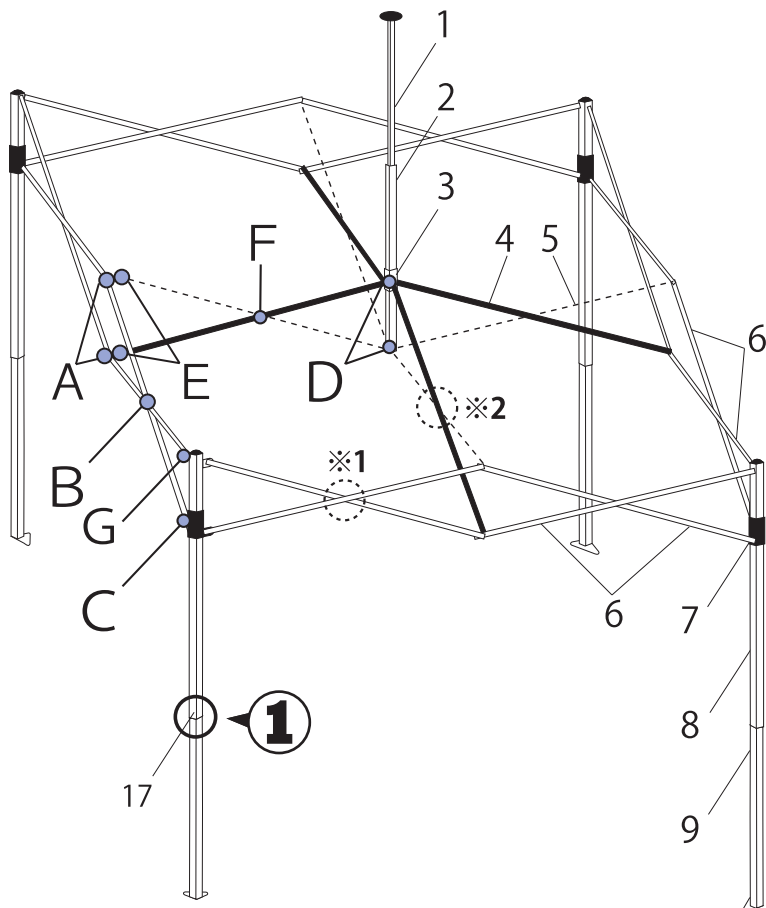

※1 拡大図

※2 拡大図

※A~Gのボルトセットは、図示部の組み立てに必要なボルト、ナットおよびワッシャーがセットになっています。  
 ※1 取り外しが困難なためセットでの販売 (¥12,500+税)

モデル名		DR30-15	DR30-14	DR30-08	
<b>1</b> 脚部ロック		L型ロック	ブルピンロック	ロックボタン	
No.	パーツ名	注文型番	注文型番	注文型番	価格(税別)
1	ピークポール上部キャップ付	A1-A0492	A1-A0460	A1-A0089	¥3,000
2	ピークポール下部	A1-A0493	A1-A0461	A1-A0090	¥2,700
3	ポールスライダー	A1-A0494	A1-A0091		¥1,700
4	トラス中 A	A1-A0495 (1455mm)	A1-A0462 (1455mm)	A1-A0092 (1490mm)	¥2,300
5	トラス中 B	A1-A0495 (1455mm)	A1-A0462 (1455mm)	A1-A0093 (1440mm)	¥2,300
6	トラス大	A1-A0496 (1500mm)	A1-A0094 (1500mm)		¥2,300
7	スライダー	A1-A0497	A1-A0095		¥2,200
8	コーナーポスト上部	A1-A0498*1	A1-A0463	A1-A0096	¥8,000
9	コーナーポスト下部		A1-A0464	A1-A0097	¥4,500
10	完成フレーム	DRF30-15	—	—	¥81,600
11	天幕250D スタンダード色	DRT30-15□□	—	—	¥40,800
12	天幕500D オプション色	DRT30-15□□	—	—	¥115,200
13	杭4本	PEG25-4			¥1,200
14	ローラーキャリアバッグ	BAG-022	—	—	¥14,400
15	トラスワッシャー6mm	A1-A0499	A1-A0058		¥100
16	トラスワッシャー13mm	A1-A0500	A1-A0300		¥100
17	ロックボタン	—	—	A1-A0170	¥900
18	下部ブルピンロック	—	A1-A0465	—	¥900
A	ボルトセットA	A1-A0501	A1-A0107		¥600
B	ボルトセットB	A1-A0502	A1-A0108		¥200
C	ボルトセットC	A1-A0503	A1-A0109		¥200
D	ボルトセットD	A1-A0504	A1-A0110		¥200
E	ボルトセットE	A1-A0505	A1-A0111		¥200
F	ボルトセットF	A1-A0506	A1-A0112		¥300
G	ボルトセットG	A1-A0507	A1-A0466	—	¥200

●天幕発注の際は色コードを付加してください。例) 青 DRT30-15BL

※1 オプションカラー・グリーン=GR・レッド=RD・イエロー=YL・パープル=PP・オレンジ=OR・グレー=GY・ピンク=PK・ベージュ=BJ・ブラック=BK・アイボリー=IV・ブラウン=BR  
 ・ワインレッド=WR・ダークグリーン=DG・ラベンダー=LV・ゴールド=MG・ライラック=LL・エメラルド=EM・ライトブルー=LB・ネイビー=NV・カムフラージュ=CM・複数色=MC