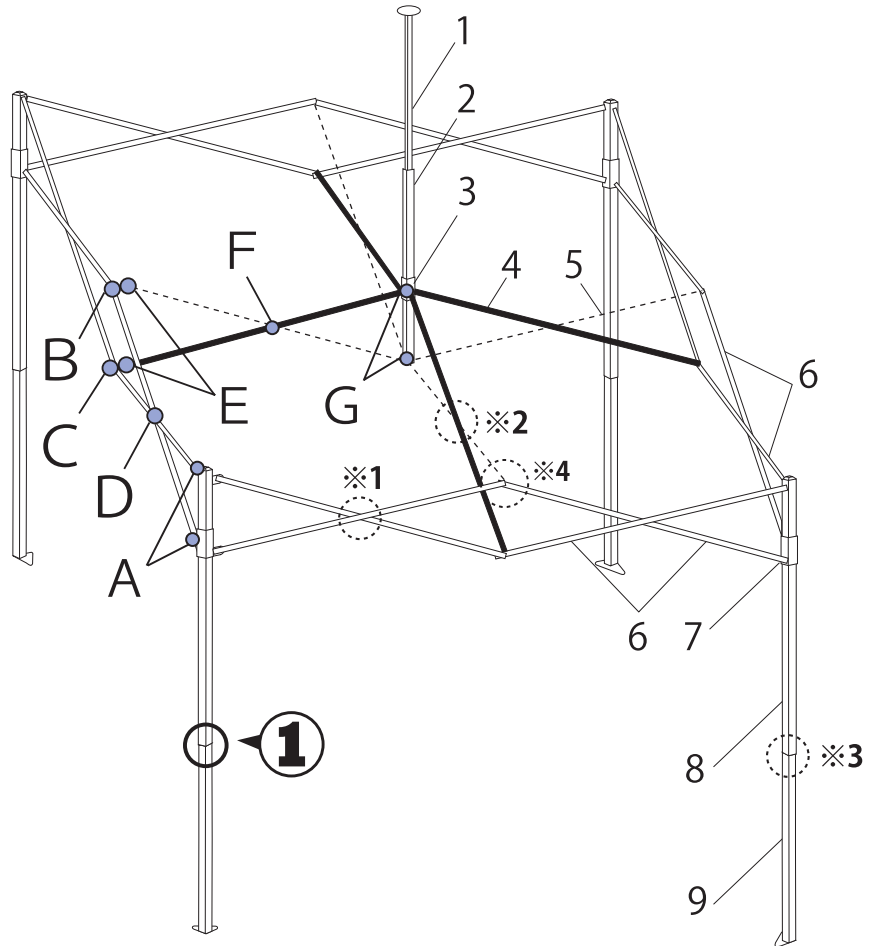

DX25/DXA25

パーツ発注は①の部位をご確認の上、下記の表より該当する形式のパーツ番号をお知らせください。

※A～Gのボルトセットは、図示部の組み立てに必要なボルト、ナットおよびワッシャーがセットになっています。
 ※記載外のモデルにつきましては、正規代理店にお問い合わせいただくかイージーアップホームページをご覧ください。

モデル名		DX25		DXA25	
① 脚部ロック		2007モデル L型ロック	スチール (白)	2007モデル L型ロック	アルミ (グレー)
No.	パーツ名	注文型番	価格(税別)	注文型番	価格(税別)
1	ピークポール上部720mmキャップ付	A1-A0147	¥2,900	A1-A0180	¥3,600
2	ピークポール下部770mm	A1-A0149	¥3,400	A1-A0182	¥4,200
3	ポールスライダー	A1-A0151	¥2,000	A1-A0184	¥2,000
4	トラス中A1220mm	A1-A0153	¥2,900	A1-A0186	¥4,600
5	トラス中B1175mm	A1-A0154	¥2,900	A1-A0187	¥4,600
6	トラス大1230mm	A1-A0155	¥2,900	A1-A0188	¥4,600
7	スライダー	A1-A0156	¥2,900	A1-A0189	¥2,900
8	コーナーポスト上部	A1-A0158	¥10,800	A1-A0191	¥11,300
9	コーナーポスト下部	A1-A0161	¥5,300	A1-A0194	¥7,200
10	完成フレーム	DXF25-07	¥87,600	DXAF25-07	¥108,000
11	天幕500Dスタンダード色	DXT25-□□※1	¥70,800	DXT25-□□※1	¥70,800
12	天幕500D オプション色	DXT25-□□※2	¥106,800	DXT25-□□※2	¥106,800
13	収納カバー	BAG-120	¥7,200	—	—
14	キャリアバック	—	—	BAG-200	¥6,900
15	インナーカバー	A1-A0167	¥300	A1-A0200	¥300
16	トラスワッシャー 7mm	A1-A0168	¥100	A1-A0201	¥100
17	トラスワッシャー 17mm	A1-A0169	¥100	A1-A0202	¥100
18	L型ロック	A1-A0171	¥2,200	A1-A0203	¥2,200
19	天幕固定ナット	A1-A0172	¥400	A1-A0172	¥400
A	ボルトセットA	A1-A0173	¥200	A1-A0204	¥200
B	ボルトセットB(*天幕固定ナット付属)	A1-A0174	¥1,000	A1-A0205	¥1,000
C	ボルトセットC(*L型金具付属)	A1-A0175	¥600	A1-A0206	¥600
D	ボルトセットD	A1-A0176	¥300	A1-A0207	¥300
E	ボルトセットE	A1-A0177	¥200	A1-A0208	¥200
F	ボルトセットF	A1-A0178	¥300	A1-A0209	¥300
G	ボルトセットG	A1-A0179	¥200	A1-A0210	¥200

※1 スタンダードカラー・青=BL・緑=GR・白=WH ●天幕発注の際は色コードを付加してください。例) 青 DXT25-BL
 ※2 オプションカラー・イエロー=YL・レッド=RD・パープル=PP・オレンジ=OR・グレー=GY・ピンク=PK・ベージュ=BJ・ブラック=BK・アイボリー=IV・ブラウン=BR・ワインレッド=WR
 ・ダークグリーン=DG・ラベンダー=LV・ゴールド=MG・ライラック=LL・エメラルド=EM・ライトブルー=LB・ネイビー=NV・カムフラージュ=CM・複数色=MC