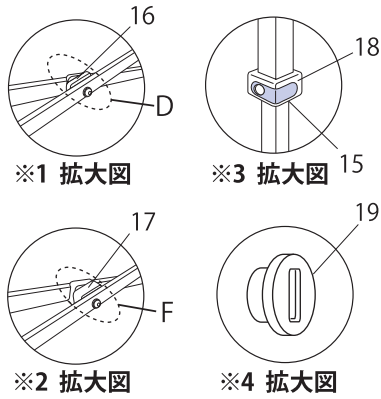

DX25/DXA25

パーツ発注は①の部位をご確認の上、下記の表より該当する形式のパーツ番号をお知らせください。

※A～Gのボルトセットは、図示部の組み立てに必要なボルト、ナットおよびワッシャーがセットになっています。
 ※記載外のモデルにつきましては、正規代理店にお問い合わせいただくかイージーアップホームページをご覧ください。

モデル名		DX25		DXA25	
① 脚部ロック		2007モデル L型ロック	スチール (白)	2007モデル L型ロック	アルミ (グレー)
No.	パーツ名	注文型番	価格(税別)	注文型番	価格(税別)
1	ピークポール上部720mmキャップ付	A1-A0147	¥2,900	A1-A0180	¥3,600
2	ピークポール下部770mm	A1-A0149	¥3,400	A1-A0182	¥4,200
3	ポールスライダー	A1-A0151	¥2,000	A1-A0184	¥2,000
4	トラス中A1220mm	A1-A0153	¥2,900	A1-A0186	¥4,600
5	トラス中B1175mm	A1-A0154	¥2,900	A1-A0187	¥4,600
6	トラス大1230mm	A1-A0155	¥2,900	A1-A0188	¥4,600
7	スライダー	A1-A0156	¥2,900	A1-A0189	¥2,900
8	コーナーポスト上部	A1-A0158	¥10,800	A1-A0191	¥11,300
9	コーナーポスト下部	A1-A0161	¥5,300	A1-A0194	¥7,200
10	完成フレーム	DXF25-07	¥87,600	DXAF25-07	¥108,000
11	天幕500Dスタンダード色	DXT25-□□※1	¥70,800	DXT25-□□※1	¥70,800
12	天幕500D オプション色	DXT25-□□※2	¥106,800	DXT25-□□※2	¥106,800
13	収納カバー	BAG-120	¥7,200	—	—
14	キャリアバック	—	—	BAG-200	¥6,900
15	インナーカバー	A1-A0167	¥300	A1-A0200	¥300
16	トラスワッシャー 7mm	A1-A0168	¥100	A1-A0201	¥100
17	トラスワッシャー 17mm	A1-A0169	¥100	A1-A0202	¥100
18	L型ロック	A1-A0171	¥2,200	A1-A0203	¥2,200
19	天幕固定ナット	A1-A0172	¥400	A1-A0172	¥400
A	ボルトセットA	A1-A0173	¥200	A1-A0204	¥200
B	ボルトセットB(*天幕固定ナット付属)	A1-A0174	¥1,000	A1-A0205	¥1,000
C	ボルトセットC(*L型金具付属)	A1-A0175	¥600	A1-A0206	¥600
D	ボルトセットD	A1-A0176	¥300	A1-A0207	¥300
E	ボルトセットE	A1-A0177	¥200	A1-A0208	¥200
F	ボルトセットF	A1-A0178	¥300	A1-A0209	¥300
G	ボルトセットG	A1-A0179	¥200	A1-A0210	¥200

※1 スタンダードカラー・青=BL・緑=GR・白=WH ●天幕発注の際は色コードを付加してください。例) 青 DXT25-BL
 ※2 オプションカラー・イエロー=YL・レッド=RD・パープル=PP・オレンジ=OR・グレー=GY・ピンク=PK・ベージュ=BJ・ブラック=BK・アイボリー=IV・ブラウン=BR・ワインレッド=WR
 ・ダークグリーン=DG・ラベンダー=LV・ゴールド=MG・ライラック=LL・エメラルド=EM・ライトブルー=LB・ネイビー=NV・カムフラージュ=CM・複数色=MC