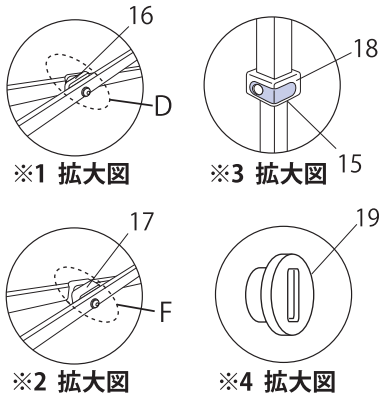

パーツ発注は①の部位をご確認の上、下記の表より
該当する形式のパーツ番号をお知らせください。

※A~Gのボルトセットは、図示部の組み立てに必要なボルト、ナット
およびワッシャーがセットになっています。
※記載外のモデルにつきましては、正規代理店にお問い合わせいた
だくかイージーアップ ホームページをご覧ください。

モデル名		DX30		DXA30	
① 脚部ロック		2007モデル L型ロック	スチール (白)	2007モデル L型ロック	アルミ (グレー)
No.	パーツ名	注文型番	価格(税別)	注文型番	価格(税別)
1	ピークポール上部940mmキャップ付	A1-A0211	¥2,900	A1-A0223	¥3,600
2	ピークポール下部770mm	A1-A0149	¥3,400	A1-A0182	¥4,200
3	ポールスライダー	A1-A0151	¥2,000	A1-A0184	¥2,000
4	トラス中A1490mm	A1-A0213	¥2,900	A1-A0225	¥4,600
5	トラス中B1440mm	A1-A0214	¥2,900	A1-A0226	¥4,600
6	トラス大1500mm	A1-A0215	¥2,900	A1-A0227	¥4,600
7	スライダー	A1-A0156	¥2,900	A1-A0189	¥2,900
8	コーナーポスト上部	A1-A0216	¥9,900	A1-A0228	¥11,800
9	コーナーポスト下部	A1-A0161	¥5,300	A1-A0194	¥7,200
10	完成フレーム	DXF30-07	¥94,800	DXAF30-07	¥114,000
11	天幕500D スタンダード色	DXT30-□□※1	¥79,200	DXT30-□□※1	¥79,200
12	天幕500D オプション色	DXT30-□□※2	¥115,200	DXT30-□□※2	¥115,200
13	収納カバー	BAG-130	¥7,200	—	—
14	キャリーバック	—	—	BAG-210	¥8,900
15	インナーカバー	A1-A0167	¥300	A1-A0200	¥300
16	トラスワッシャー 7mm	A1-A0168	¥100	A1-A0201	¥100
17	トラスワッシャー 17mm	A1-A0169	¥100	A1-A0202	¥100
18	L型ロック	A1-A0171	¥2,200	A1-A0203	¥2,200
19	天幕固定ナット	A1-A0172	¥400	A1-A0172	¥400
A	ボルトセットA	A1-A0173	¥200	A1-A0204	¥200
B	ボルトセットB(*天幕固定ナット付属)	A1-A0174	¥1,000	A1-A0205	¥1,000
C	ボルトセットC(*L型金具付属)	A1-A0175	¥600	A1-A0206	¥600
D	ボルトセットD	A1-A0176	¥300	A1-A0207	¥300
E	ボルトセットE	A1-A0177	¥200	A1-A0208	¥200
F	ボルトセットF	A1-A0178	¥300	A1-A0209	¥300
G	ボルトセットG	A1-A0179	¥200	A1-A0210	¥200

※1 スタンダードカラー・青=BL・緑=GR・赤=RD・白=WH・黄=YL ●天幕発注の際は色コードを付加してください。例) 青 DXT30-BL

※2 オプションカラー・パープル=PP・オレンジ=OR・グレー=GY・ピンク=PK・ベージュ=BJ・ブラック=BK・アイボリー=IV・ブラウン=BR・ワインレッド=WR

・ダークグリーン=DG・ラバンダー=LV・ゴールド=MG・ライラック=LL・エメラルド=EM・ライトブルー=LB・ネイビー=NV・カムフラージュ=CM・複数色=MC