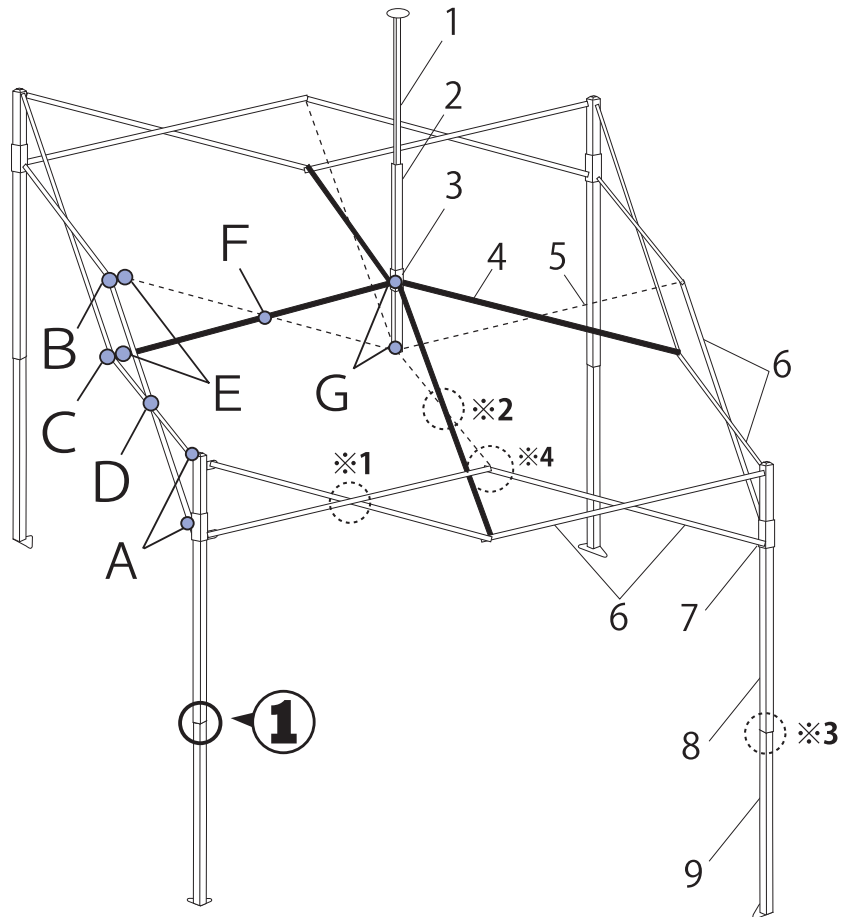

パーツ発注は①の部位をご確認の上、下記の表より
該当する形式のパーツ番号をお知らせください。

※A~Gのボルトセットは、図示部の組み立てに必要なボルト、ナット
およびワッシャーがセットになっています。
※記載外のモデルにつきましては、正規代理店にお問い合わせいた
だくかイージーアップ ホームページをご覧ください。

モデル名		DX30		DXA30	
① 脚部ロック		2007モデル L型ロック	スチール (白)	2007モデル L型ロック	アルミ (グレー)
No.	パーツ名	注文型番	価格(税別)	注文型番	価格(税別)
1	ピークポール上部940mmキャップ付	A1-A0211	¥2,900	A1-A0223	¥3,600
2	ピークポール下部770mm	A1-A0149	¥3,400	A1-A0182	¥4,200
3	ポールスライダー	A1-A0151	¥2,000	A1-A0184	¥2,000
4	トラス中A1490mm	A1-A0213	¥2,900	A1-A0225	¥4,600
5	トラス中B1440mm	A1-A0214	¥2,900	A1-A0226	¥4,600
6	トラス大1500mm	A1-A0215	¥2,900	A1-A0227	¥4,600
7	スライダー	A1-A0156	¥2,900	A1-A0189	¥2,900
8	コーナーポスト上部	A1-A0216	¥9,900	A1-A0228	¥11,800
9	コーナーポスト下部	A1-A0161	¥5,300	A1-A0194	¥7,200
10	完成フレーム	DXF30-07	¥94,800	DXAF30-07	¥114,000
11	天幕500D スタンダード色	DXT30-□□※1	¥79,200	DXT30-□□※1	¥79,200
12	天幕500D オプション色	DXT30-□□※2	¥115,200	DXT30-□□※2	¥115,200
13	収納カバー	BAG-130	¥7,200	—	—
14	キャリーバック	—	—	BAG-210	¥8,900
15	インナーカバー	A1-A0167	¥300	A1-A0200	¥300
16	トラスワッシャー 7mm	A1-A0168	¥100	A1-A0201	¥100
17	トラスワッシャー 17mm	A1-A0169	¥100	A1-A0202	¥100
18	L型ロック	A1-A0171	¥2,200	A1-A0203	¥2,200
19	天幕固定ナット	A1-A0172	¥400	A1-A0172	¥400
A	ボルトセットA	A1-A0173	¥200	A1-A0204	¥200
B	ボルトセットB(*天幕固定ナット付属)	A1-A0174	¥1,000	A1-A0205	¥1,000
C	ボルトセットC(*L型金具付属)	A1-A0175	¥600	A1-A0206	¥600
D	ボルトセットD	A1-A0176	¥300	A1-A0207	¥300
E	ボルトセットE	A1-A0177	¥200	A1-A0208	¥200
F	ボルトセットF	A1-A0178	¥300	A1-A0209	¥300
G	ボルトセットG	A1-A0179	¥200	A1-A0210	¥200

※1 スタンダードカラー・青=BL・緑=GR・赤=RD・白=WH・黄=YL ●天幕発注の際は色コードを付加してください。例) 青 DXT30-BL

※2 オプションカラー・パープル=PP・オレンジ=OR・グレー=GY・ピンク=PK・ベージュ=BJ・ブラック=BK・アイボリー=IV・ブラウン=BR・ワインレッド=WR

・ダークグリーン=DG・ラバンダー=LV・ゴールド=MG・ライラック=LL・エメラルド=EM・ライトブルー=LB・ネイビー=NV・カムフラージュ=CM・複数色=MC