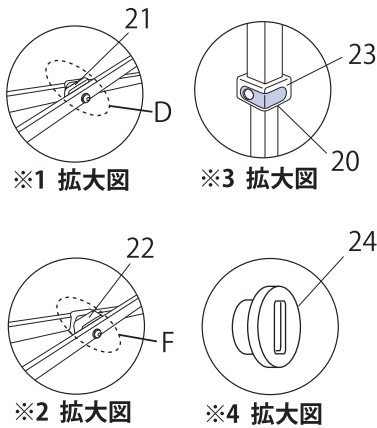

# DX45/DXA45

FAX099-257-4330 TEL0120-3210-66

テント専門店の有限会社 ナンコー

パーツ発注は①の部位をご確認の上、下記の表より該当する形式のパーツ番号をお知らせください。

※A～Hのボルトセットは、図示部の組み立てに必要なボルト、ナットおよびワッシャーがセットになっています。  
※記載外のモデルにつきましては、正規代理店にお問い合わせいただくかイージーアップ ホームページをご覧ください。

モデル名		DX45		DXA45	
① 脚部ロック		2007モデル L型ロック	スチール (白)	2007モデル L型ロック	アルミ (グレー)
No.	パーツ名	注文型番	価格(税別)	注文型番	価格(税別)
1	ピークポール上部940mmキャップ付	A1-A0211	¥2,900	A1-A0223	¥3,600
2	ピークポール下部770mm	A1-A0149	¥3,400	A1-A0182	¥4,200
3	ボールスライダー	A1-A0151	¥2,000	A1-A0184	¥2,000
4	トラス小700mm	A1-A0233	¥2,300	A1-A0245	¥2,900
5	トラス中A1490mm	A1-A0213	¥2,900	A1-A0225	¥4,600
6	トラス中B1440mm	A1-A0214	¥2,900	A1-A0226	¥4,600
7	トラス大A1510mm	A1-A0234	¥2,900	A1-A0246	¥4,600
8	トラス大B1495mm	A1-A0235	¥2,900	A1-A0247	¥4,600
9	トラス大C1510mm	A1-A0236	¥2,900	A1-A0248	¥4,600
10	トラス大D1500mm	A1-A0215	¥2,900	A1-A0227	¥4,600
11	スライダー	A1-A0156	¥2,900	A1-A0189	¥2,900
12	コーナーポスト上部	A1-A0216	¥9,900	A1-A0228	¥11,800
13	コーナーポスト下部	A1-A0161	¥5,300	A1-A0194	¥7,200
14	トラス小用連結プレート	A1-A0237	¥2,200	A1-A0249	¥2,400
15	完成フレーム	DXF45-07	¥126,000	DXAF45-07	¥150,000
16	天幕500D スタンダード色	DXT45-□□※1	¥91,200	DXT45-□□※1	¥91,200
17	天幕500D オプション色	DXT45-□□※2	¥133,200	DXT45-□□※2	¥133,200
18	収納カバー	BAG-140	¥7,200	—	—
19	キャリーバッグ	—	—	BAG-210	¥8,900
20	インナーカバー	A1-A0167	¥300	A1-A0200	¥300
21	トラスワッシャー 7mm	A1-A0168	¥100	A1-A0201	¥100
22	トラスワッシャー 17mm	A1-A0169	¥100	A1-A0202	¥100
23	L型ロック	A1-A0171	¥2,200	A1-A0203	¥2,200
24	天幕固定ナット	A1-A0172	¥400	A1-A0172	¥400
A	ボルトセットA	A1-A0173	¥200	A1-A0204	¥200
B	ボルトセットB(*天幕固定ナット付属)	A1-A0174	¥1,000	A1-A0205	¥1,000
C	ボルトセットC(*L型金具付属)	A1-A0175	¥600	A1-A0206	¥600
D	ボルトセットD	A1-A0176	¥300	A1-A0207	¥300
E	ボルトセットE	A1-A0177	¥200	A1-A0208	¥200
F	ボルトセットF	A1-A0178	¥300	A1-A0209	¥300
G	ボルトセットG	A1-A0179	¥200	A1-A0210	¥200
H	ボルトセットH	A1-A0243	¥200	A1-A0252	¥200