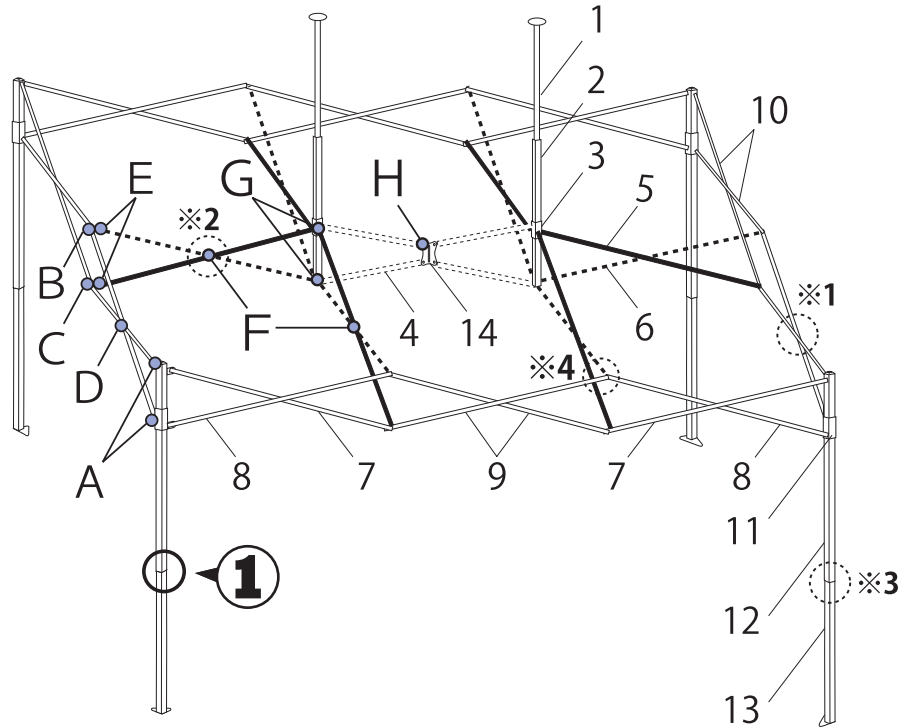

# DX45/DXA45

FAX099-257-4330 TEL0120-3210-66

テント専門店の有限会社 ナンコー

パーツ発注は①の部位をご確認の上、下記の表より該当する形式のパーツ番号をお知らせください。

※A～Hのボルトセットは、図示部の組み立てに必要なボルト、ナットおよびワッシャーがセットになっています。  
※記載外のモデルにつきましては、正規代理店にお問い合わせいただくかイージーアップ ホームページをご覧ください。

モデル名		DX45		DXA45	
① 脚部ロック		2007モデル L型ロック	スチール (白)	2007モデル L型ロック	アルミ (グレー)
No.	パーツ名	注文型番	価格(税別)	注文型番	価格(税別)
1	ピークポール上部940mmキャップ付	A1-A0211	¥2,900	A1-A0223	¥3,600
2	ピークポール下部770mm	A1-A0149	¥3,400	A1-A0182	¥4,200
3	ボールスライダー	A1-A0151	¥2,000	A1-A0184	¥2,000
4	トラス小700mm	A1-A0233	¥2,300	A1-A0245	¥2,900
5	トラス中A1490mm	A1-A0213	¥2,900	A1-A0225	¥4,600
6	トラス中B1440mm	A1-A0214	¥2,900	A1-A0226	¥4,600
7	トラス大A1510mm	A1-A0234	¥2,900	A1-A0246	¥4,600
8	トラス大B1495mm	A1-A0235	¥2,900	A1-A0247	¥4,600
9	トラス大C1510mm	A1-A0236	¥2,900	A1-A0248	¥4,600
10	トラス大D1500mm	A1-A0215	¥2,900	A1-A0227	¥4,600
11	スライダー	A1-A0156	¥2,900	A1-A0189	¥2,900
12	コーナーポスト上部	A1-A0216	¥9,900	A1-A0228	¥11,800
13	コーナーポスト下部	A1-A0161	¥5,300	A1-A0194	¥7,200
14	トラス小用連結プレート	A1-A0237	¥2,200	A1-A0249	¥2,400
15	完成フレーム	DXF45-07	¥126,000	DXAF45-07	¥150,000
16	天幕500D スタンダード色	DXT45-□□※1	¥91,200	DXT45-□□※1	¥91,200
17	天幕500D オプション色	DXT45-□□※2	¥133,200	DXT45-□□※2	¥133,200
18	収納カバー	BAG-140	¥7,200	—	—
19	キャリーバッグ	—	—	BAG-210	¥8,900
20	インナーカバー	A1-A0167	¥300	A1-A0200	¥300
21	トラスワッシャー 7mm	A1-A0168	¥100	A1-A0201	¥100
22	トラスワッシャー 17mm	A1-A0169	¥100	A1-A0202	¥100
23	L型ロック	A1-A0171	¥2,200	A1-A0203	¥2,200
24	天幕固定ナット	A1-A0172	¥400	A1-A0172	¥400
A	ボルトセットA	A1-A0173	¥200	A1-A0204	¥200
B	ボルトセットB(*天幕固定ナット付属)	A1-A0174	¥1,000	A1-A0205	¥1,000
C	ボルトセットC(*L型金具付属)	A1-A0175	¥600	A1-A0206	¥600
D	ボルトセットD	A1-A0176	¥300	A1-A0207	¥300
E	ボルトセットE	A1-A0177	¥200	A1-A0208	¥200
F	ボルトセットF	A1-A0178	¥300	A1-A0209	¥300
G	ボルトセットG	A1-A0179	¥200	A1-A0210	¥200
H	ボルトセットH	A1-A0243	¥200	A1-A0252	¥200

※1 スタンダードカラー・青=BL・緑=GR・赤=RD・白=WH・黄=YL ●天幕発注の際は色コードを付加してください。例) 青 DXT45-BL  
 ※2 オプションカラー・パープル=PP・オレンジ=OR・グレー=GY・ピンク=PK・ベージュ=BJ・ブラック=BK・アイボリー=IV・ブラウン=BR・ワインレッド=WR  
 ・ダークグリーン=DG・ラベンダー=LV・ゴールド=MG・ライラック=LL・エメラルド=EM・ライトブルー=LB・ネイビー=NV・カムフラージュ=CM・複数色=MC