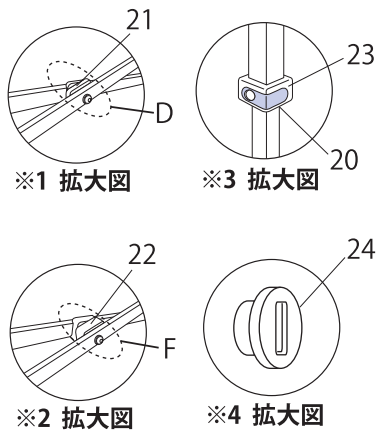

パーツ発注は①の部位をご確認の上、下記の表より該当する形式のパーツ番号をお知らせください。

※A～Iのボルトセットは、図示部の組み立てに必要なボルト、ナットおよびワッシャーがセットになっています。

※記載外のモデルにつきましては、正規代理店にお問い合わせいただくかイージーアップホームページをご覧ください。

モデル名		2007モデル	DX60	2007モデル	DXA60
① 脚部ロック		L型ロック	スチール (白)	L型ロック	アルミ (グレー)
No.	パーツ名	注文型番	価格(税別)	注文型番	価格(税別)
1	ピークポール上部940mmキャップ付	A1-A0211	¥2,900	A1-A0223	¥3,600
2	ピークポール下部770mm	A1-A0149	¥3,400	A1-A0182	¥4,200
3	ポールスライダー	A1-A0151	¥2,000	A1-A0184	¥2,000
4	トラス小720mm	A1-A0254	¥2,300	A1-A0268	¥2,900
5	トラス中A1490mm	A1-A0213	¥2,900	A1-A0225	¥4,600
6	トラス中B1440mm	A1-A0214	¥2,900	A1-A0226	¥4,600
7	トラス大1500mm	A1-A0215	¥2,900	A1-A0227	¥4,600
8	スライダー	A1-A0156	¥2,900	A1-A0189	¥2,900
9	コーナーポスト上部	A1-A0216	¥9,900	A1-A0228	¥11,800
10	コーナーポスト下部 ※中央と兼用	A1-A0161	¥5,300	A1-A0194	¥7,200
11	中央ポスト上部	A1-A0255	¥10,600	A1-A0269	¥13,000
12	中央スライダー	A1-A0258	¥3,400	A1-A0272	¥3,500
13	トラス小用連結プレート	A1-A0260	¥2,200	A1-A0274	¥2,400
14	完成フレームA(4本脚)	DXF60-07A	¥81,600	DXAF60-07A	¥105,600
15	完成フレームB(2本脚)	DXF60-07B	¥69,600	DXAF60-07B	¥91,200
16	天幕500D スタンダード色	DXT60-□□※1	¥112,800	DXT60-□□※1	¥112,800
17	天幕500D オプション色	DXT60-□□※2	¥154,800	DXT60-□□※2	¥154,800
18	収納カバー	BAG-150	¥7,200	—	—
19	キャリーバッグ	—	—	BAG-220	¥9,400
20	インナーカバー	A1-A0167	¥300	A1-A0200	¥300
21	トラスワッシャー 7mm	A1-A0168	¥100	A1-A0201	¥100
22	トラスワッシャー 17mm	A1-A0169	¥100	A1-A0202	¥100
23	L型ロック	A1-A0171	¥2,200	A1-A0203	¥2,200
24	天幕固定ナット	A1-A0172	¥400	A1-A0172	¥400
A	ボルトセットA	A1-A0173	¥200	A1-A0204	¥200
B	ボルトセットB(*天幕固定ナット付属)	A1-A0174	¥1,000	A1-A0205	¥1,000
C	ボルトセットC(*L型金具付属)	A1-A0175	¥600	A1-A0206	¥600
D	ボルトセットD	A1-A0176	¥300	A1-A0207	¥300
E	ボルトセットE	A1-A0177	¥200	A1-A0208	¥200
F	ボルトセットF	A1-A0178	¥300	A1-A0209	¥300
G	ボルトセットG	A1-A0179	¥200	A1-A0210	¥200
H	ボルトセットH	A1-A0243	¥200	A1-A0252	¥200
I	ボルトセットI(*天幕固定ナット付属)	A1-A0267	¥500	A1-A0279	¥500