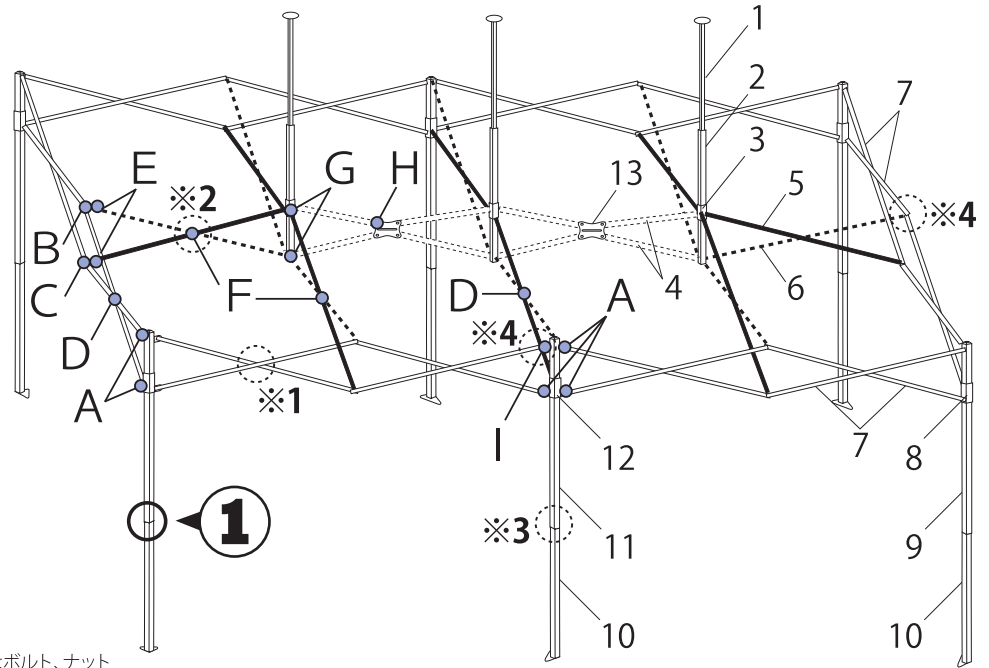

パーツ発注は①の部位をご確認の上、下記の表より該当する形式のパーツ番号をお知らせください。

※A～Iのボルトセットは、図示部の組み立てに必要なボルト、ナットおよびワッシャーがセットになっています。

※記載外のモデルにつきましては、正規代理店にお問い合わせいただくかイージーアップホームページをご覧ください。

モデル名		2007モデル	DX60	2007モデル	DXA60
① 脚部ロック		L型ロック	スチール (白)	L型ロック	アルミ (グレー)
No.	パーツ名	注文型番	価格(税別)	注文型番	価格(税別)
1	ピークポール上部940mmキャップ付	A1-A0211	¥2,900	A1-A0223	¥3,600
2	ピークポール下部770mm	A1-A0149	¥3,400	A1-A0182	¥4,200
3	ポールスライダー	A1-A0151	¥2,000	A1-A0184	¥2,000
4	トラス小720mm	A1-A0254	¥2,300	A1-A0268	¥2,900
5	トラス中A1490mm	A1-A0213	¥2,900	A1-A0225	¥4,600
6	トラス中B1440mm	A1-A0214	¥2,900	A1-A0226	¥4,600
7	トラス大1500mm	A1-A0215	¥2,900	A1-A0227	¥4,600
8	スライダー	A1-A0156	¥2,900	A1-A0189	¥2,900
9	コーナーポスト上部	A1-A0216	¥9,900	A1-A0228	¥11,800
10	コーナーポスト下部 ※中央と兼用	A1-A0161	¥5,300	A1-A0194	¥7,200
11	中央ポスト上部	A1-A0255	¥10,600	A1-A0269	¥13,000
12	中央スライダー	A1-A0258	¥3,400	A1-A0272	¥3,500
13	トラス小用連結プレート	A1-A0260	¥2,200	A1-A0274	¥2,400
14	完成フレームA(4本脚)	DXF60-07A	¥81,600	DXAF60-07A	¥105,600
15	完成フレームB(2本脚)	DXF60-07B	¥69,600	DXAF60-07B	¥91,200
16	天幕500D スタンダード色	DXT60-□□※1	¥112,800	DXT60-□□※1	¥112,800
17	天幕500D オプション色	DXT60-□□※2	¥154,800	DXT60-□□※2	¥154,800
18	収納カバー	BAG-150	¥7,200	—	—
19	キャリーバッグ	—	—	BAG-220	¥9,400
20	インナーカバー	A1-A0167	¥300	A1-A0200	¥300
21	トラスワッシャー 7mm	A1-A0168	¥100	A1-A0201	¥100
22	トラスワッシャー 17mm	A1-A0169	¥100	A1-A0202	¥100
23	L型ロック	A1-A0171	¥2,200	A1-A0203	¥2,200
24	天幕固定ナット	A1-A0172	¥400	A1-A0172	¥400
A	ボルトセットA	A1-A0173	¥200	A1-A0204	¥200
B	ボルトセットB(*天幕固定ナット付属)	A1-A0174	¥1,000	A1-A0205	¥1,000
C	ボルトセットC(*L型金具付属)	A1-A0175	¥600	A1-A0206	¥600
D	ボルトセットD	A1-A0176	¥300	A1-A0207	¥300
E	ボルトセットE	A1-A0177	¥200	A1-A0208	¥200
F	ボルトセットF	A1-A0178	¥300	A1-A0209	¥300
G	ボルトセットG	A1-A0179	¥200	A1-A0210	¥200
H	ボルトセットH	A1-A0243	¥200	A1-A0252	¥200
I	ボルトセットI(*天幕固定ナット付属)	A1-A0267	¥500	A1-A0279	¥500

※1 スタンダードカラー・青=BL・緑=GR・赤=RD・白=WH・黄=YL ●天幕発注の際は色コードを付加してください。例) 青 DXT60-BL

※2 オプションカラー・パープル=PP・オレンジ=OR・グレー=GY・ピンク=PK・ベージュ=BJ・ブラック=BK・アイボリー=IV・ブラウン=BR・ワインレッド=WR

・ダークグリーン=DG・ラベンダー=LV・ゴールド=MG・ライラック=LL・エメラルド=EM・ライトブルー=LB・ネイビー=NV・カムフラージュ=CM・複数色=MC