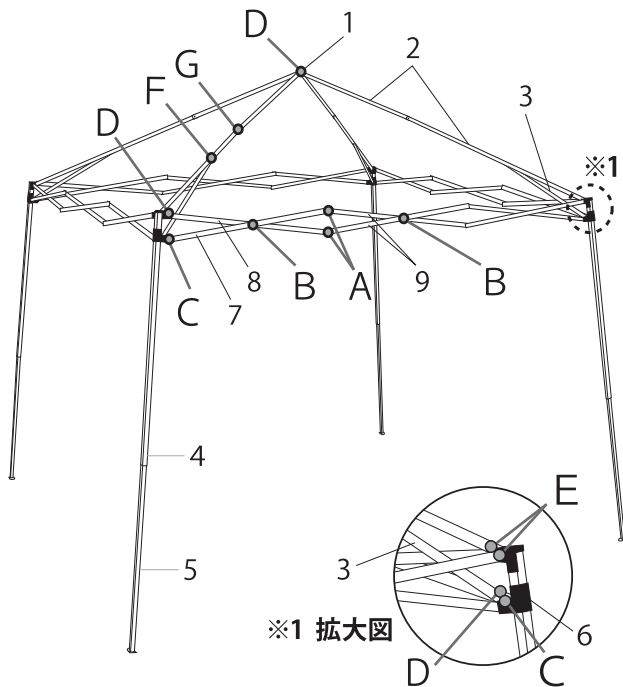

スィフト SW30-16

■スペアパーツ表

■完成サイズ／ 3.0m x 3.0m(ベース面積) ■収納サイズ／ 20 x 20 x 126cm ■重量／ 10.7kg ■天幕／ ポリエステル 100% 防水性・紫外線カット率96%・米国難燃性基準「CPAI-84」適合 ■フレーム／ スチール・ホワイトパウダーコーティング

No.	パーツ名	注文型番	注文数	価格(税別)
1	キャップ	A1-A0508		¥900
2	ピークトラス先端・根本セット	A1-A0509		¥4,800
3	ピークトラス根元ステー	A1-A0510		¥800
4	コーナーポスト上部	A1-A0511		¥3,400
5	コーナーポスト下部	A1-A0512		¥2,900
6	スライダー	A1-A0513		¥1,500
7	トラスA	A1-A0514		¥2,300
8	トラスB	A1-A0515		¥2,300
9	トラス中央	A1-A0516		¥2,300
10	完成フレーム	SWF30-16		¥14,300
11	天幕	SWT30-16BL		¥9,600
12	杭4本	PEG25-4		¥1,200
13	ロックボタン	A1-A0517		¥600
14	キャリアバック	BAG-013		¥8,600
A	ボルトセットA	A1-A0518		¥300
B	ボルトセットB	A1-A0519		¥300
C	ボルトセットC	A1-A0520		¥200
D	ボルトセットD	A1-A0521		¥200
E	ボルトセットE	A1-A0522		¥200
F	ボルトセットF	A1-A0523		¥300
G	ボルトセットG	A1-A0524		¥200