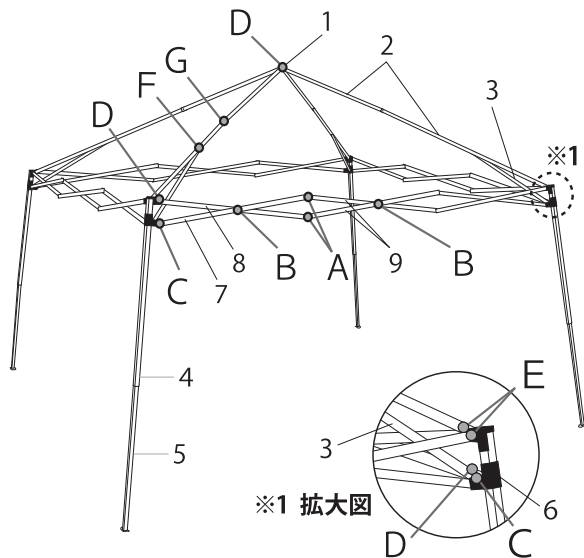

スィフト SW35-16

■スペアパーツ表

■完成サイズ／ 3.5m x 3.5m (ベース面積) ■収納サイズ／ 20 x 20 x 126cm ■重量／ 12.8kg ■天幕／ ポリエステル 100% 防水性・紫外線カット率96%・米国難燃性基準「CPAI-84」適合 ■フレーム／ スチール・ホワイトパウダーコーティング

No.	パーツ名	注文型番	注文数	価格(税別)
1	キャップ	A1-A0508		¥900
2	ピークトラス先端・根本セット	A1-A0525		¥4,800
3	ピークトラス根元ステー	A1-A0526		¥800
4	コーナーポスト上部	A1-A0511		¥3,400
5	コーナーポスト下部	A1-A0512		¥2,900
6	スライダー	A1-A0513		¥1,500
7	トラスA	A1-A0527		¥2,300
8	トラスB	A1-A0528		¥2,300
9	トラス中央	A1-A0529		¥2,300
10	完成フレーム	SWF35-16		¥19,800
11	天幕	SWT35-16BL		¥14,400
12	杭4本	PEG25-4		¥1,200
13	ロックボタン	A1-A0517		¥600
14	キャリーバック	BAG-013		¥8,600
A	ボルトセットA	A1-A0518		¥300
B	ボルトセットB	A1-A0519		¥300
C	ボルトセットC	A1-A0520		¥200
D	ボルトセットD	A1-A0521		¥200
E	ボルトセットE	A1-A0522		¥200
F	ボルトセットF	A1-A0523		¥300
G	ボルトセットG	A1-A0524		¥200